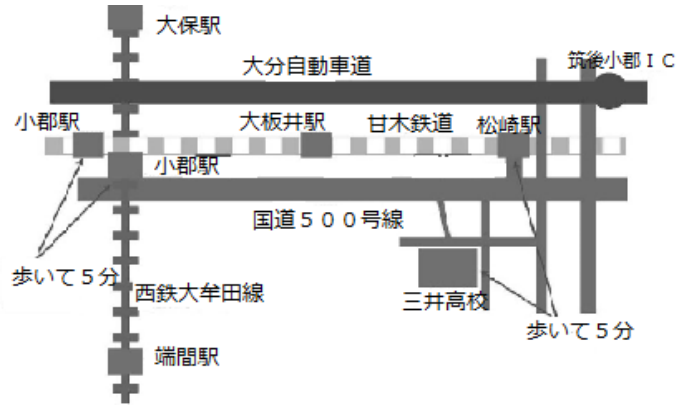

福 岡 県 立 三 井 高 等 学 校

所在地 小郡市松崎650番地
〒838-0122
電話番号 0942-72-2161
FAX番号 0942-72-9064
ホームページ <http://mii.fku.ed.jp>
交通機関 甘木鉄道松崎駅下車 徒歩5分

1 在籍者数 (平成30年11月1日現在)

課程	学科・コース	1年生		2年生		3年生		合計	
		男	女	男	女	男	女	男	女
全日制	普通科一般	57	48	45	54	44	60	146	162
	スポーツ健康コース	22	7	33	4	32	8	87	19
	福祉教養コース	10	28	10	21	7	15	27	64