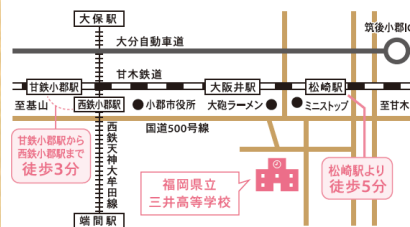

オープンスクール  
8月31日(土)  
9月21日(土)  
11月16日(土)

体験入学  
10月19日(土)

体育祭  
9月7日(土)

スポーツ健康コース  
Sports & Health Course

福祉教養コース  
Welfare & Liberal Arts Course

普通科一般コース  
General Course

### アクセス ACCESS

公共交通機関  
西鉄大牟田線小郡駅で、甘木鉄道「小郡駅」に乗り換え、甘木鉄道「松崎駅」で下車、歩いて5分です。  
車(高速道路)  
大分道高速道路「筑後小郡IC」で降りて、車で5分です。