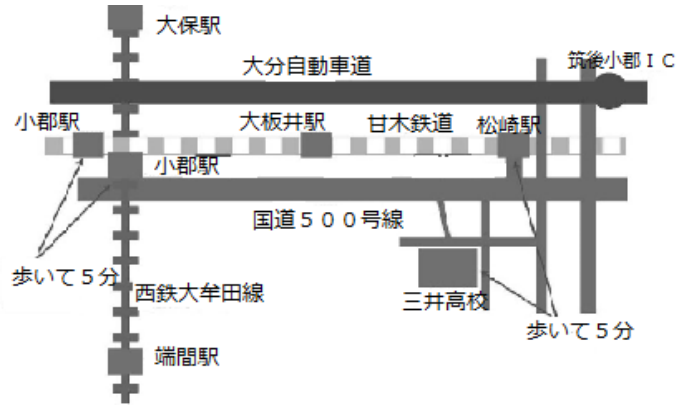

福岡県立 三井高等学校

所在地 小郡市松崎650番地
〒838-0122
電話番号 0942-72-2161
FAX番号 0942-72-9064
ホームページ <http://mii.fku.ed.jp>
交通機関 甘木鉄道松崎駅下車 徒歩5分

1 在籍者数 (令和元年7月1日現在)

課程	学科・コース	1年生		2年生		3年生		合計	
		男	女	男	女	男	女	男	女
全日制	普通科一般	45	35	55	45	43	53	143	133
	スポーツ健康コース	25	10	21	7	33	4	79	21
	福祉教養コース	8	32	10	25	10	20	28	77